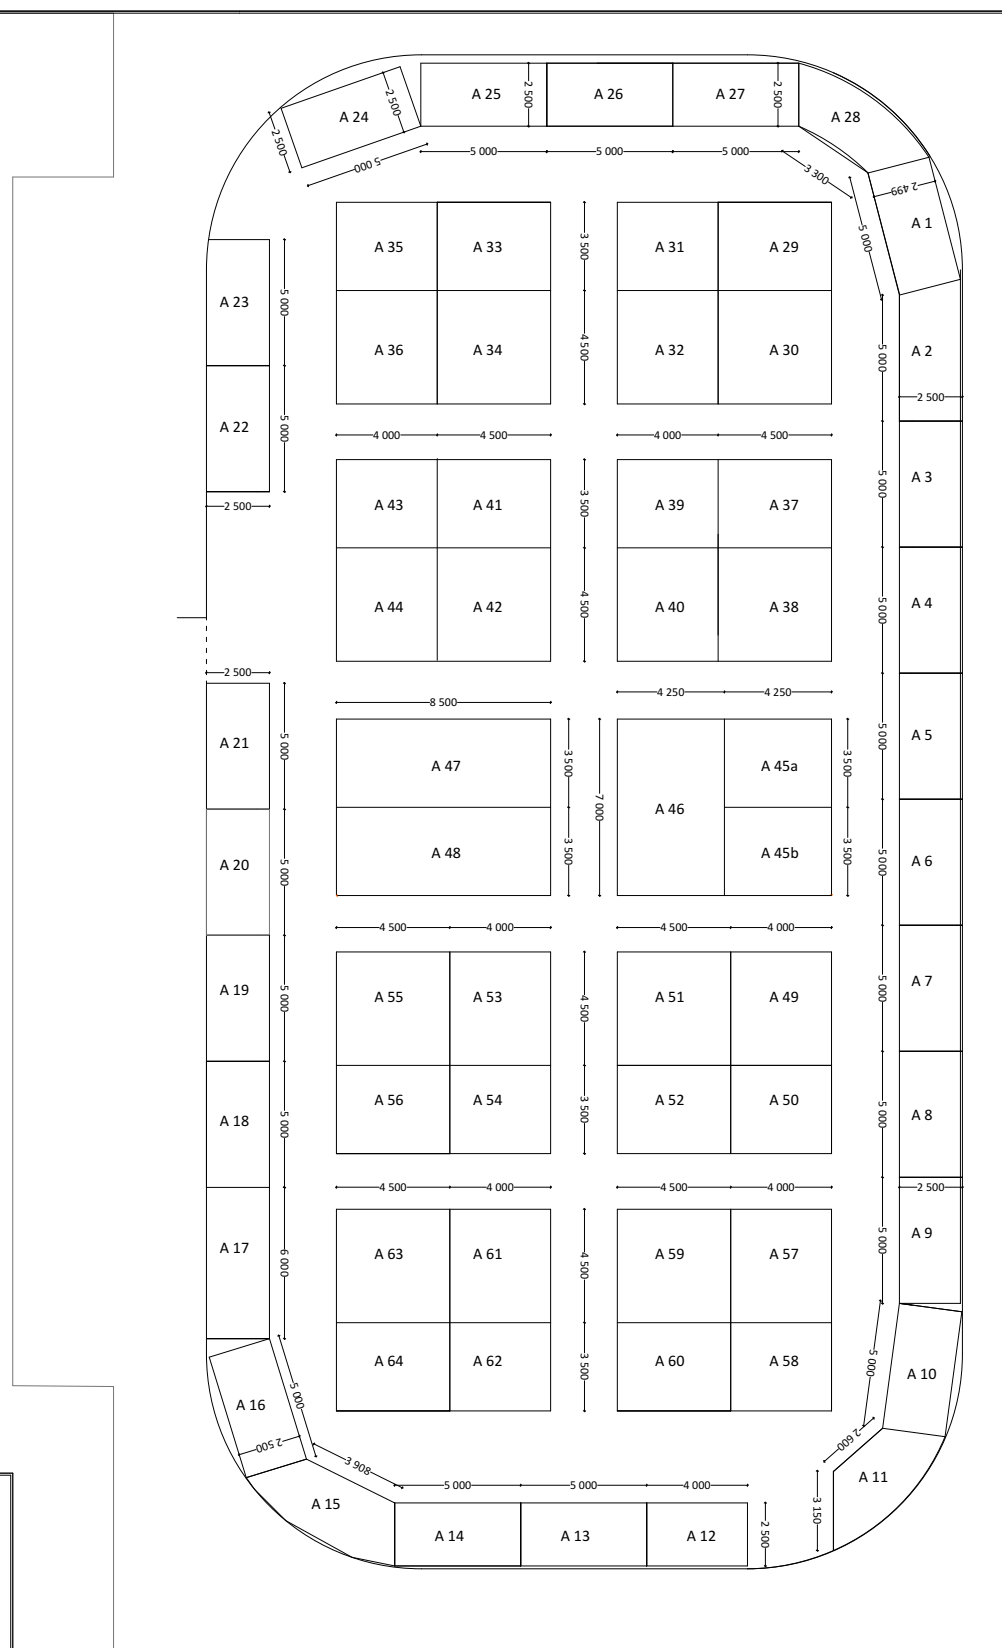

Kund: Expo Partner AB	Ort: Norrtälje
Projektname: Expo Roslagen 2021	Proj.nr: 203806
Hall: A, B och E	Monternr:
Datum 200128	
Ritat av: KALU	Skala: 1:300

www.exopartner.se