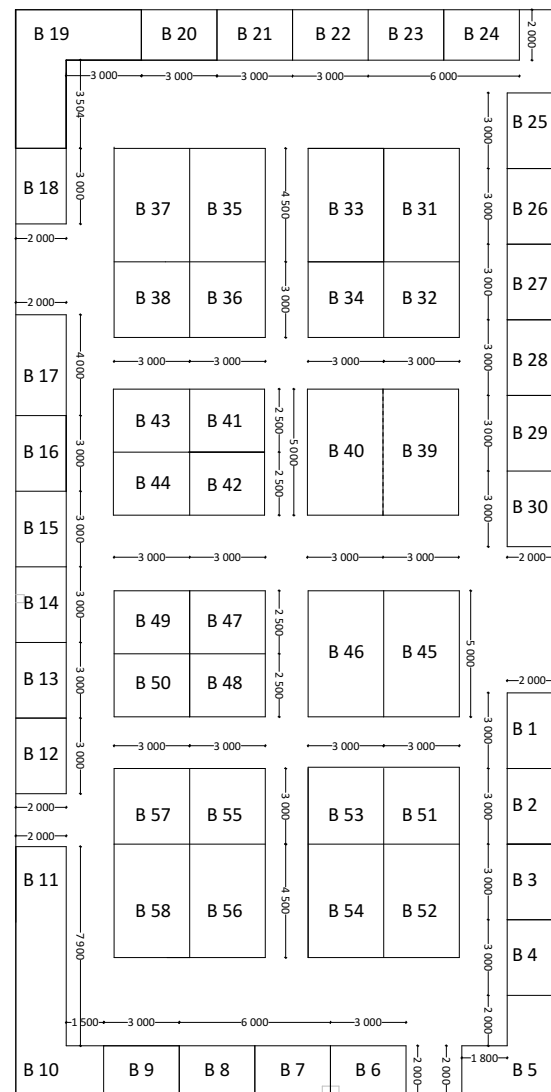

B-hallen

Entre'

E-hallen

A-hallen

Kund: Expo Partner AB	Ort: Norrtälje
Projektname: Expo Roslagen 2021	Proj.nr: 203806
Hall: A, B och E	Monternr:
Datum 200128	
Ritat av: KALU	Skala: 1:300

www.exopartner.se