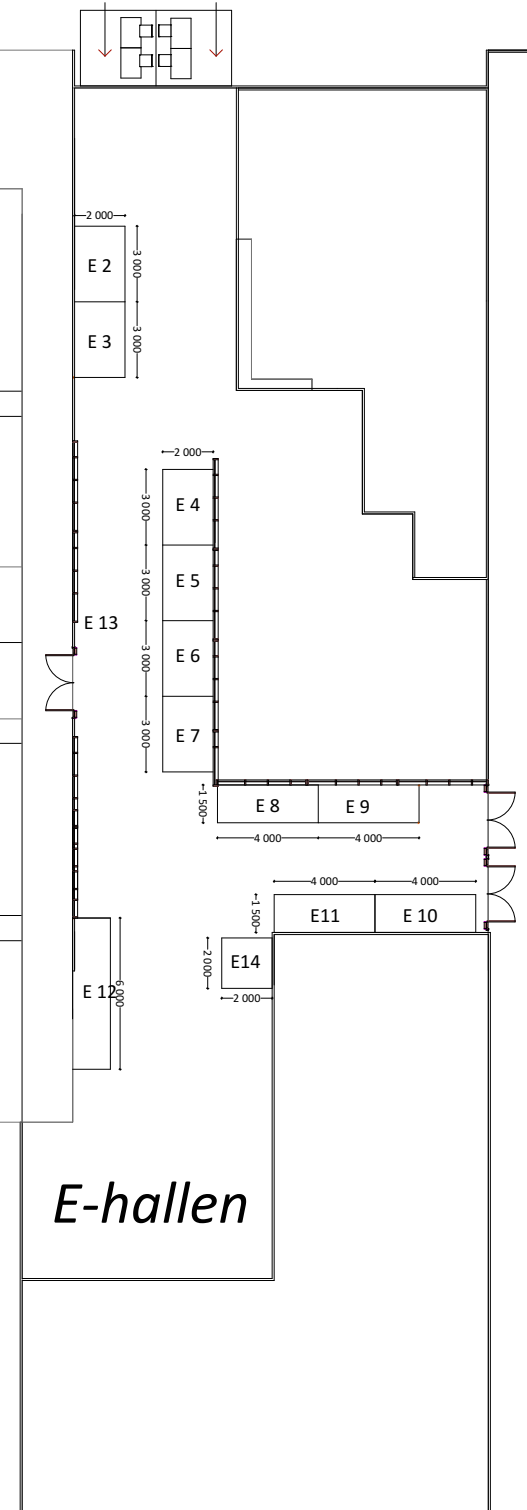

Entre'

E-hallen

A-hallen